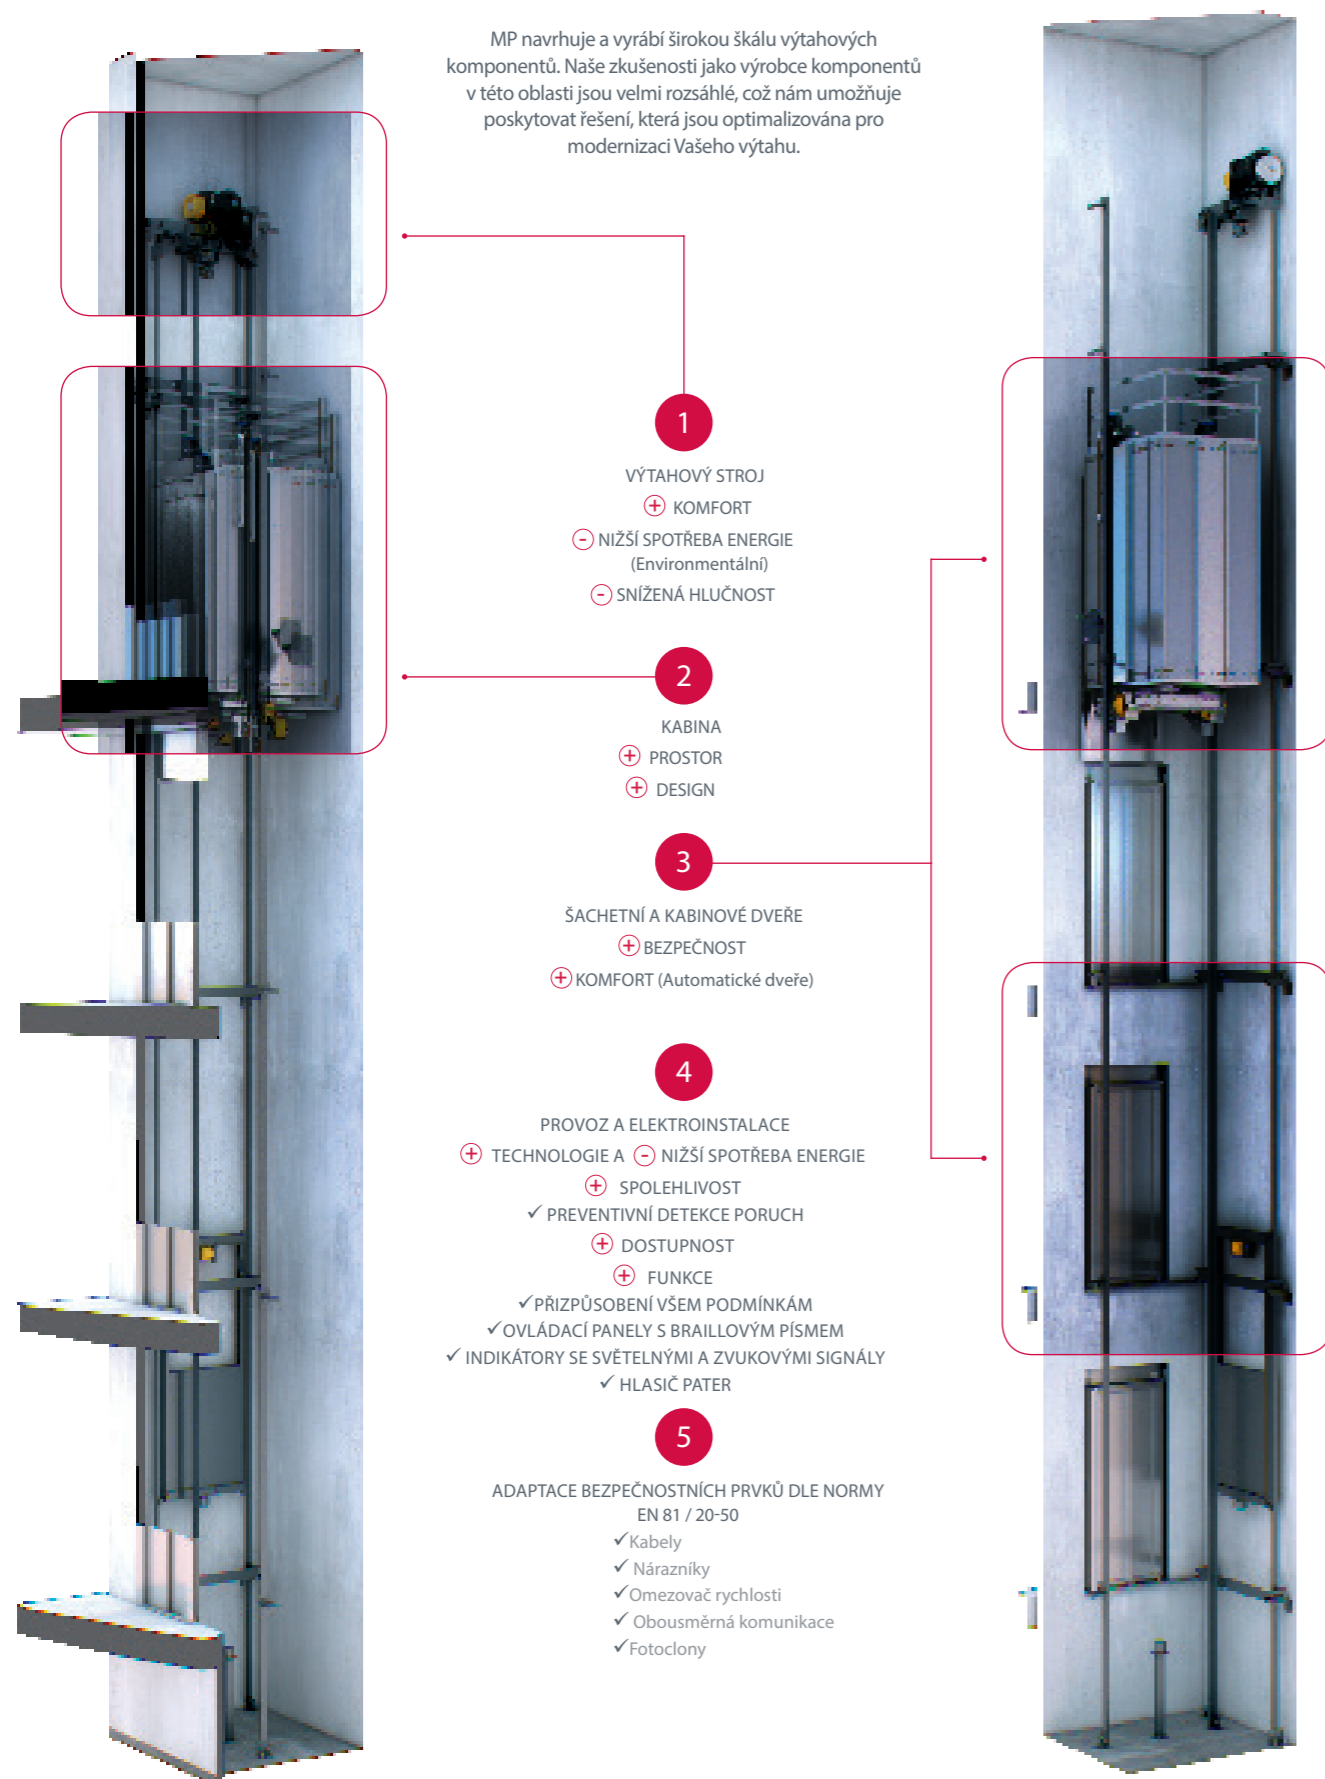

1

VÝTAHOVÝ STROJ

- + KOMFORT
- NIŽŠÍ SPOTŘEBA ENERGIE (Environmentální)
- SNÍŽENÁ HLUČNOST

2

KABINA

- + PROSTOR
- + DESIGN

3

ŠACHETNÍ A KABINOVÉ DVEŘE

- + BEZPEČNOST
- + KOMFORT (Automatické dveře)

4

PROVOZ A ELEKTROINSTALACE

- + TECHNOLOGIE A - NIŽŠÍ SPOTŘEBA ENERGIE
- + SPOLEHLIVOST
- ✓ PREVENTIVNÍ DETEKCE PORUCH
- + DOSTUPNOST
- + FUNKCE
- ✓ PŘÍZPŮSOBNÍ VŠEM PODMÍNKÁM
- ✓ OVLÁDACÍ PANELE S BRAILLOVÝM PÍSMEM
- ✓ INDIKÁTORY SE SVĚTELNÝMI A ZVUKOVÝMI SIGNÁLY
- ✓ HLASIČ PATER

5

ADAPTACE BEZPEČNOSTNÍCH PRVKŮ DLE NORMY EN 81 / 20-50

- ✓ Kably
- ✓ Nárazníky
- ✓ Omezovač rychlosti
- ✓ Obousměrná komunikace
- ✓ Fotoclony

MODERNIZACE Výtahu

mp moving people

Jsme společnost zabývající se výrobou a servisem výtahů i eskalátorů, která nabízí řešení pro pohyb lidí a nákladů v budovách a dalších městských prostorech.